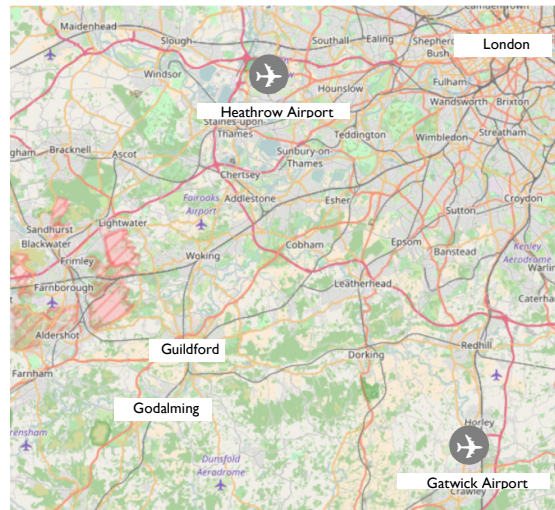

Direction

ロンドン方面からの電車でお越しの際は、到着プラットフォームが駅の改札と直結しております。駅を背に出いただきますと、右手にカーブになった坂道があります。そちら（Mill Lane）を下っていただき、Station Road を渡りますと、High Street へ突き当ります。突き当りを左に下りますと、Snappy snap が左手に見えますので、左折(Great George Street)します。1本目の筋をさらに左折いただきますと、Coeur Kitchens がございます。弊社は同じ建物の2階となります。ご到着されましたら NIHONBO のインターホンを鳴らしてください。

電車をご利用の方

国鉄ロンドン・ウォータルー駅より、ポーツマス方面行きのサウスウェスト鉄道利用で Godalming まで約40分程でお越しいただけます。

www.southwesternrailway.com

By Road

Godalming へは、A3（ポーツマス、ロンドン間を結ぶ幹線路）の Milford Junction から10分程でアクセスできます。ロンドンヒースロー及びガトウィック空港からも約30マイルの距離に位置しております。A3100を Godalming 方向へ進み、左手に Waitrose を過ぎた次のラウンドアバウトの1つ目の出口を抜け、The Bury's を右折します。240m 程直進きますと、左手に Crown Court Car park の入口がございます。